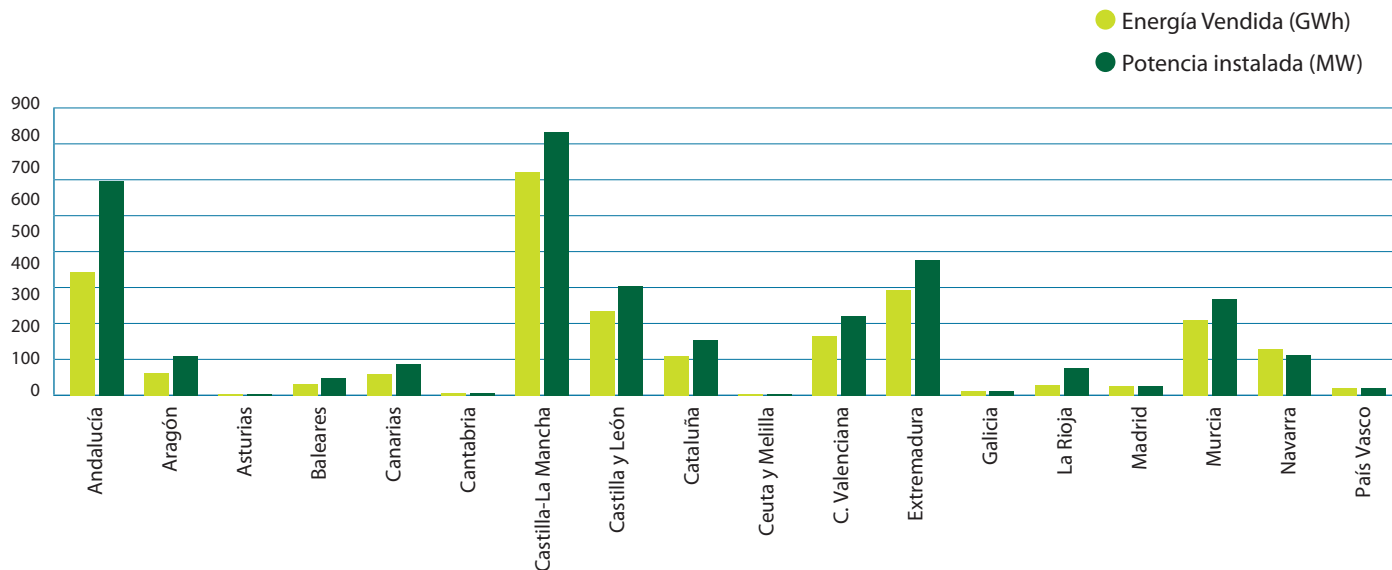

ENERGÍA SOLAR FOTOVOLTAICA

Potencia instalada en Castilla-La Mancha	811,65 MW
Total energía vendida	691,05 GWh
Nº de instalaciones	10.653
Total potencia instalada en España	3.453,85 MW

Solar Fotovoltaica energía vendida y Potencia Instalada por CCAA