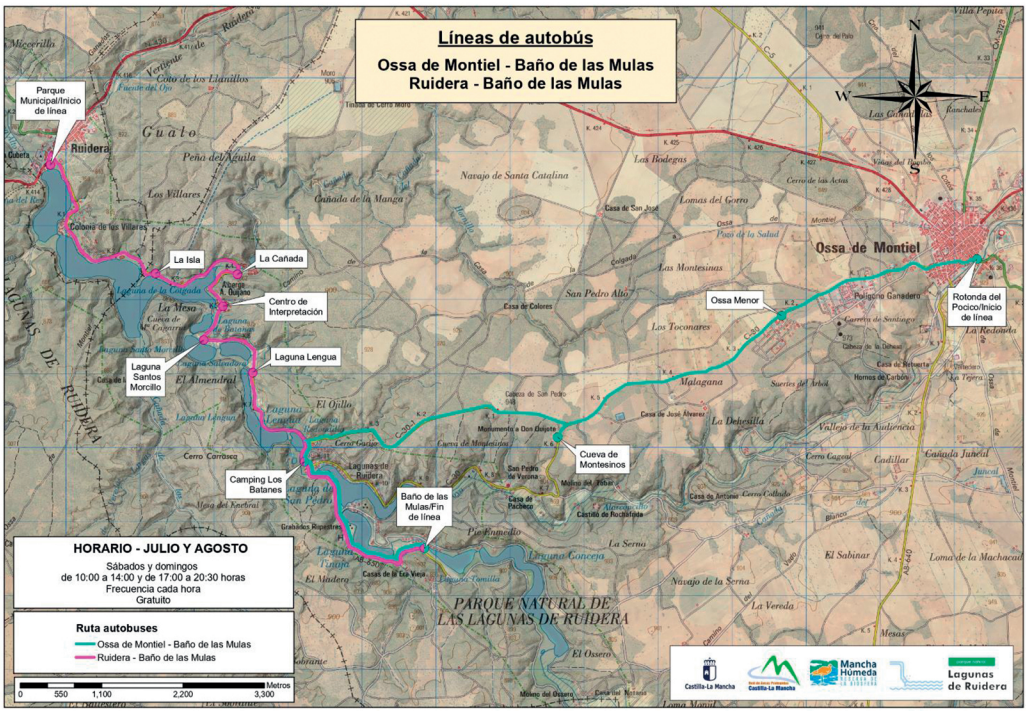

Líneas de autobús Ossa de Montiel - Baño de las Mulas Ruidera - Baño de las Mulas

Parque Municipal/Inicio de línea

Rotonda del Pocio/Inicio de línea

HORARIO - JULIO Y AGOSTO
Sábados y domingos
de 10:00 a 14:00 y de 17:00 a 20:30 horas
Frecuencia cada hora
Gratuito

Ruta autobuses
— Ossa de Montiel - Baño de las Mulas
— Ruidera - Baño de las Mulas