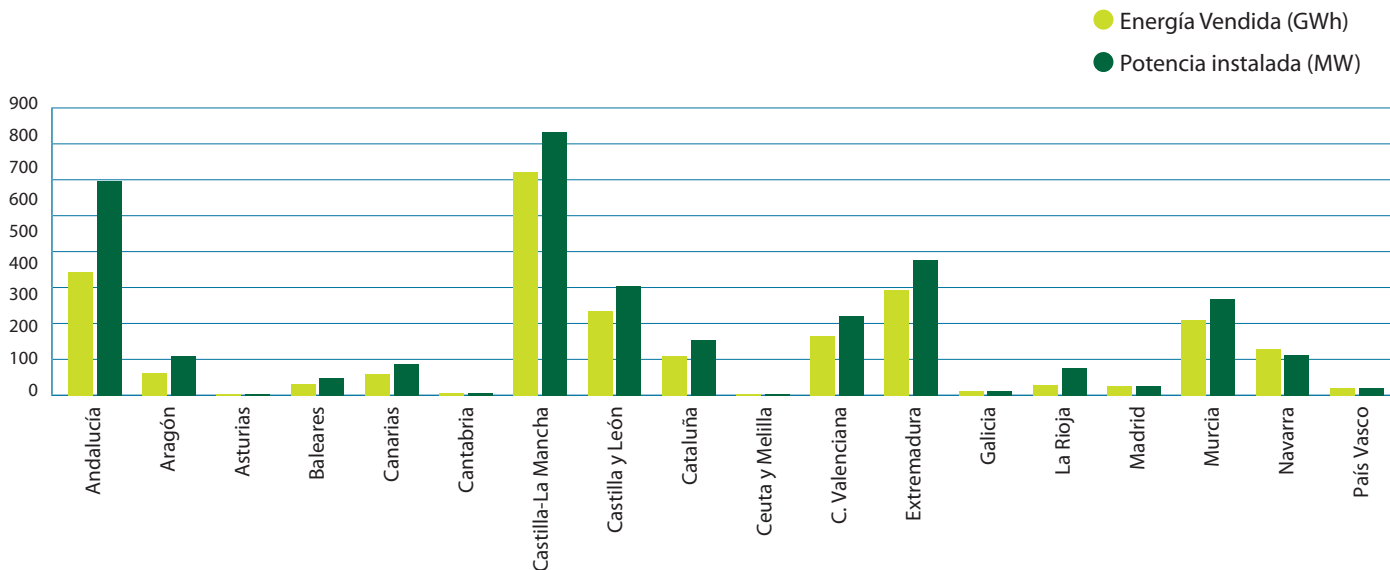

ENERGÍA SOLAR FOTOVOLTAICA

Potencia instalada en Castilla-La Mancha	811,65 MW
Total energía vendida	691,05 GWh
Nº de instalaciones	10.653
Total potencia instalada en España	3.453,85 MW

Solar Fotovoltaica energía vendida y Potencia Instalada por CCAA

Fuente: Comisión Nacional de la Energía (CNE).
Información Estadística sobre las Ventas de Energía del Régimen Especial. Datos de agosto de 2009.